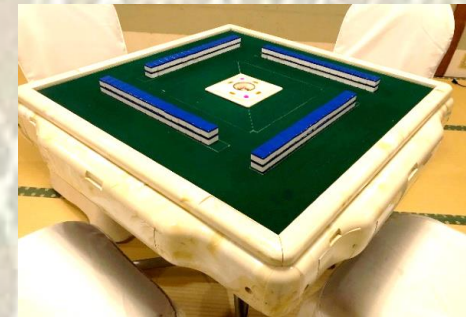

啄木亭 麻雀プラン

全自動麻雀を貸切って
思いっきり楽しみましょう♪

全自動麻雀卓 (5時間)

ご利用時間11:00~18:00の間

一萬円 (税別)